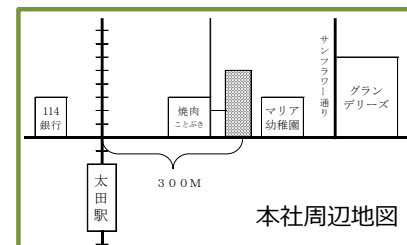

本社

[住所]

〒761-8075

香川県高松市多肥下町21-7

[電話]

087-867-6100

(採用受付：総務部 宮武)

松山支店

[住所]

〒791-1123

松山市東方町甲2307-2

[電話]

089-963-1196

(採用受付：支店長 眞貝)