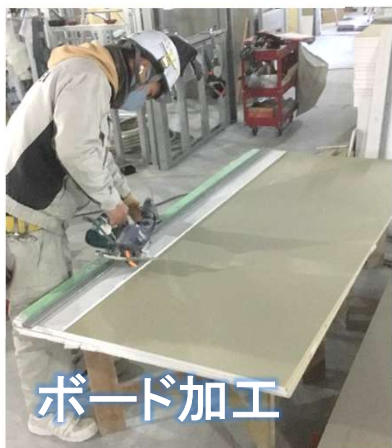

共栄建産株式会社

内装仕上工を募集しています
高松市 / 松山市 / 徳島市

私たちと一緒に後世に残る仕事をしましょう！

下地加工

天井下地

引用 : <https://takamatsu-orne.jp/facility/>

間仕切下地

仕事の様子

天井ボード貼

ボード加工

壁ボード貼

施工実績

共栄建産株式会社

内装仕上工を募集しています
高松市 / 松山市 / 徳島市

職人さんの一日

仕事の様子