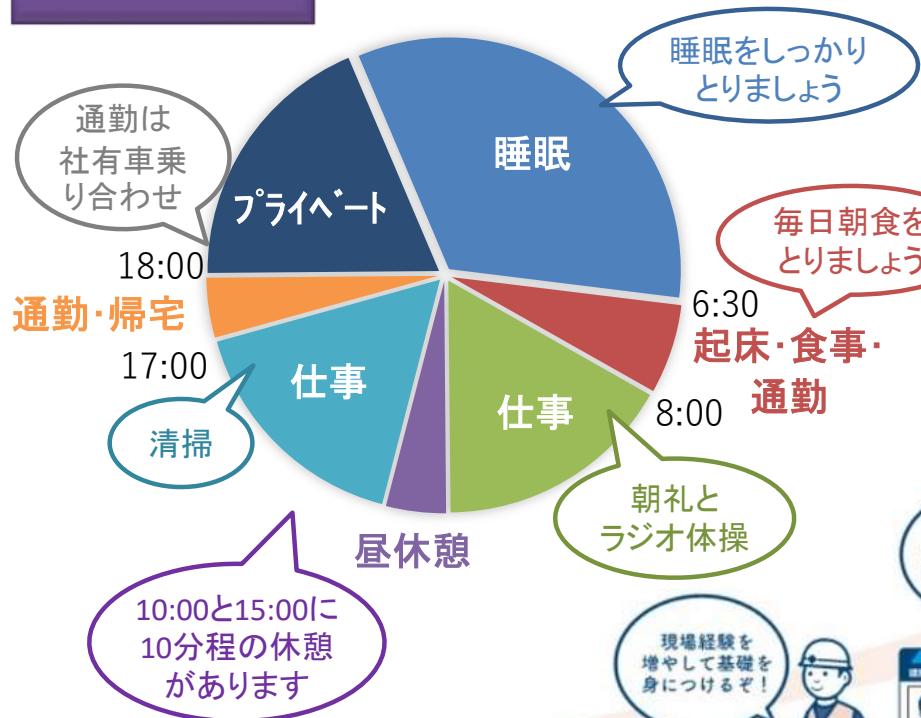

天井ボード貼

ボード加工

壁ボード貼

施工実績

共栄建産株式会社

内装仕上工を募集しています
高松市 / 松山市 / 徳島市

職人さんの一日

仕事の様子

朝は少し早起き
休憩をとりつつ8時間労働
帰宅後は友達と飲みに行ったり
スポーツをしたり
ゲームをしたり 映画を見たり
連休には旅行に行ったり
有休をとってライブに行ったり...

職人さんの日常

キャリアアップのイメージ

資格取得費用は**全額会社負担**なので、
どんどん資格を取って、経験を積んで、
ゴールドカードを目指しましょう!

共栄建産株式会社

information

内装仕上工を募集しています
高松市 / 松山市 / 徳島市